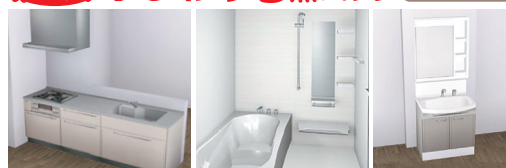

Takara standard タカラスタンダード

ラパンオリジナル 水まわり3点パック

キッチン  
バス  
洗面台

●ホーローシステムキッチン (2550×650×850)

●システムバス1坪用

●ホーロー洗面化粧台 (750×600×1950)

3点パック お買得 **1,144,000円** (税込)  
通常価格 ¥1,453,320が ※本体組付け費込み

Takara standard