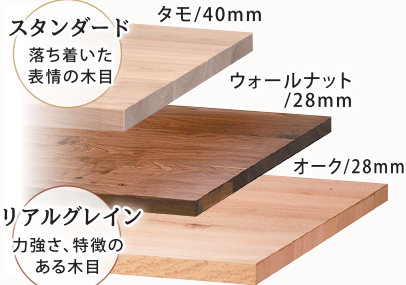

むくり面とグレイッシュカラーで質感にこだわったテーブル。
スチール脚とブラックの椅子がよく似合う。