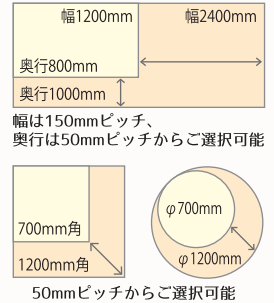

## オーダーテーブル

### 天板サイズ / 形状

長方形・正方形・ラウンド形から  
お好きな形状とサイズが選べます。