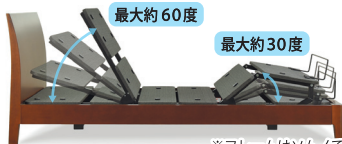

中城村久場1963 中城モール 2F TEL 098-895-1716

New
新作
入荷!

寛ぎの時間に最適な、背上げ・膝上げ機能付き
日本ベッドの電動2モーターベッド

メローライン MT 2モーター: S
マットレス: AJシルキーシフォン

ピンセント MT 2モーター: S
マットレス: AJシルキーパフ

メローライン MT 2モーター
シェルフタイプ

ピンセント MT 2モーター
マットレス: AJシルキーフォルテ
カラー: スミグロ

ADJUSTABLE BED

電動ベッド MT 2モーター

背上げ角度
最大約60度

膝上げ角度
最大約30度

リモコンで背上げ・膝上げそれぞれお好みの
角度に調節できます。お好きなポジションを
保存するメモリー機能搭載。

2モーター 背上げ機能 / 膝上げ機能

最大約60度

最大約30度