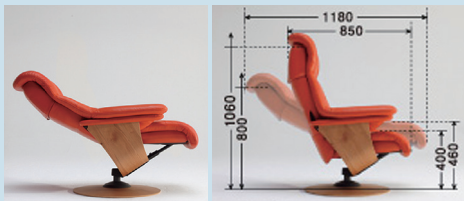

木質感がすっきりと美しいシェーズロング

後ろ姿も美しい天然木のフレーム。お部屋の中央に置いてもスッキリとした印象で空間を演出します。

シェーズロングセット
WG3004/WG3014
(W2100 D1500 H780 SH415)
(W1950 D1500 H780 SH415)

木の表情が楽しめるワイドな背もたれのベンチ。木質感のあるチェアと合わせるとデザインがより引き立ちます。

コンパクトなサイズ感以上の
広くゆったりとした座り心地

肘にフィットするようなアーム形状。触れ心地の良いデザイン。

パーソナルチェア WW2700
(W710 D750 H780 SH400)

karimoku
「座る」を科学で快適に。

ソファメーカーならではの、快適クッション

身体の圧迫を低減する3次元ネット"フュージョン"や固さ、厚みを巧みに変えウレタンを何層にも使いクッションだけでゆとりの座り心地を実現。

伝統の日本家屋のような、こだわり

本物の木の質感を100年でもお楽しみいただけるように、フレームすべてを無垢材のみで製作。

床に合わせて樹種にこだわる。プレミアムオーダー。銘木と呼ばれるオーク・メープル・ブラックチェリー・ウォールナットからお選び頂けるオーダーシステム。こだわりのコーディネートが実現します。

木部カラーをお選びいただけます

(TONE) ライト ミディアム ダーク

新作リビング・ダイニング・ベッド
新たにラインナップしました。

THE FIRST
from R-position

S・S+・M・Lの4サイズで今までにないくつろぎを

密着感が生む心地よさ。—— 操作不要。シンクロ・スライドリクライニング ——

体重をあずけるだけで、座面・背面ヘッドレストがシンクロして、しかも無段階にリクライニング。背が座面の下部に潜り込むようにスライドする為、身体とシートが全くズレなく、ぴたりとフィットします。

カスタム オーダー・マイン (COM)

COM カリモクCOM
(=Custom Order Mine)

お好きなモデルを選んだのち、張地(革・布)、木部をお選びください。お気に入りの一脚をオーダーしていただけます。