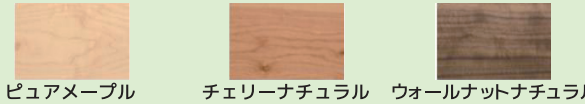

肘にフィットするようなアーム形状。触れ心地の良いデザイン。

パーソナルチェア WW2700
(W710 D750 H780 SH400)

karimoku
「座る」を科学で快適に。

ソファメーカーならではの、快適クッション

身体の圧迫を低減する3次元ネット"フュージョン"や固さ、厚みを巧みに変えウレタンを何層にも使いクッションだけでゆとりの座り心地を実現。

伝統の日本家屋のような、こだわり

本物の木の質感を100年でもお楽しみいただけるように、フレームすべてを無垢材のみで製作。

床に合わせて樹種にこだわる。プレミアムオーダー。銘木と呼ばれるオーク・メープル・ブラックチェリー・ウォールナットからお選び頂けるオーダーシステム。こだわりのコーディネートが実現します。

木部カラーをお選びいただけます

(TONE) ライト ミディアム ダーク

新作リビング・ダイニング・ベッド
新たにラインナップしました。

THE FIRST
from R-position

S・S+・M・Lの4サイズで今までにないくつろぎを