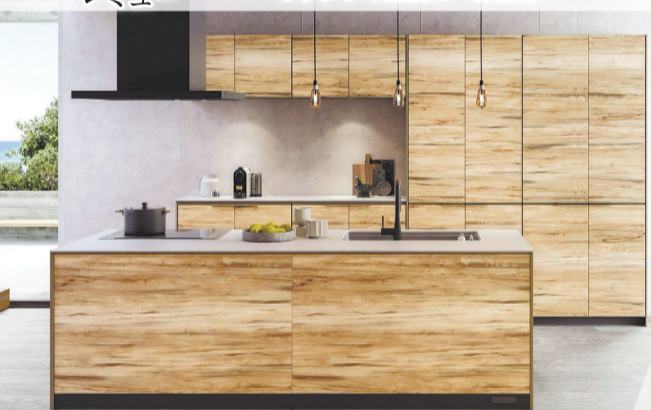

大胆かつスタイリッシュなデザインでキッチンの空間に一体感を

Takara standard

Treasia トレーシア

シックで上品なグレイ。スタイリッシュなキッチンに

HORO — タカラスタンダードの高品位ホーロー —

「ホーロー」は、汚れや湿気に強く、ニオイも付きにくい素材。言わば、水まわり製品に最適な素材なんです。何年使っても、購入したときと変わらないキレイなままで使ってほしい。そんな思いがあるからこそ、タカラスタンダードではホーロー素材にこだわった高品質な製品開発をしています。